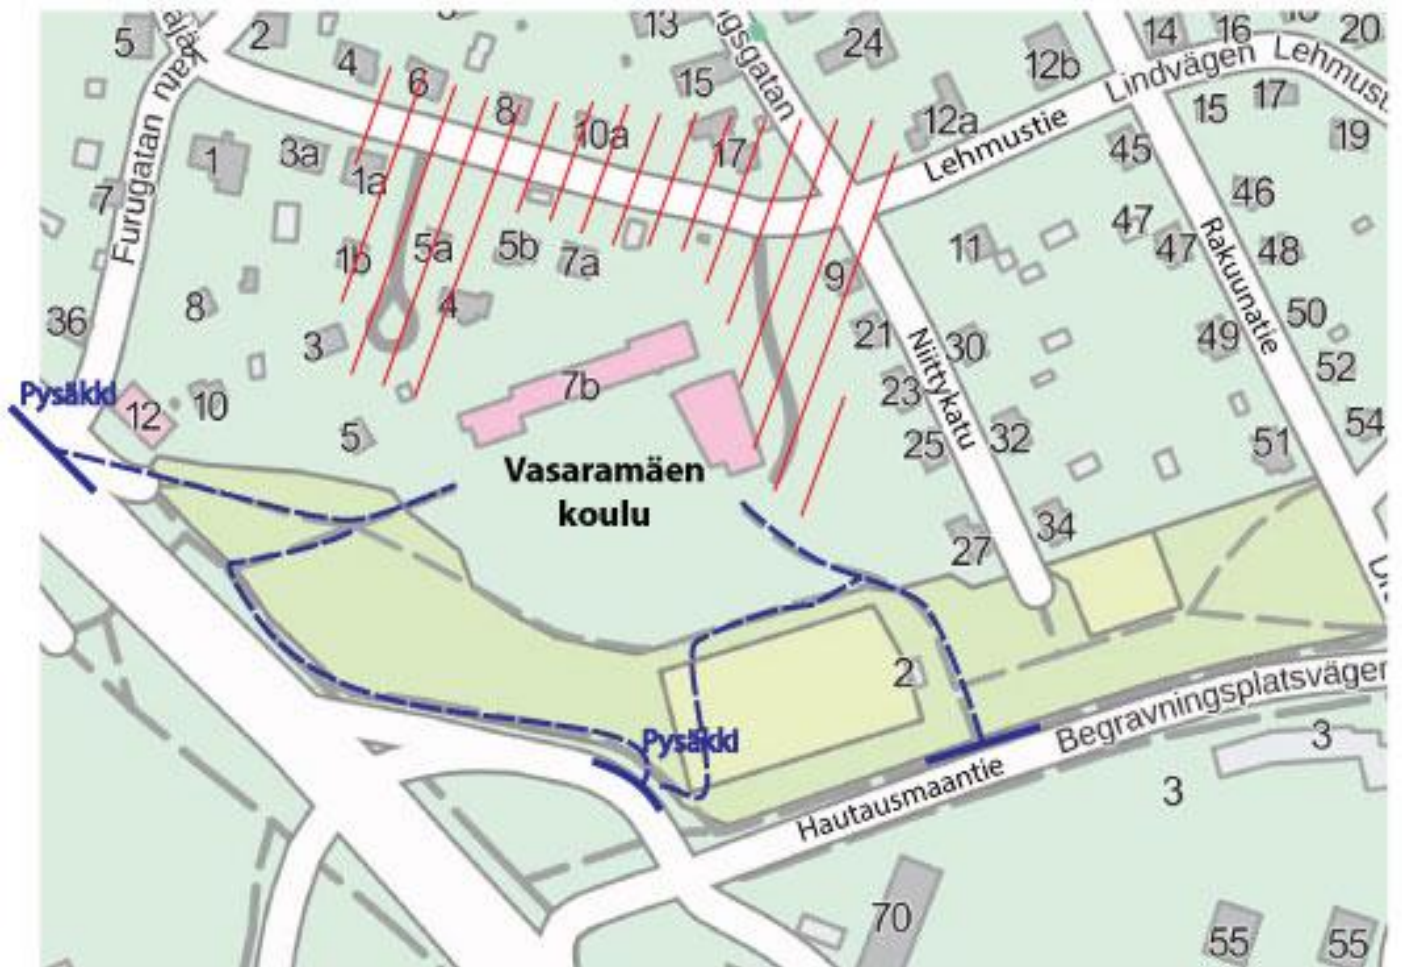

Vaskun vanhemmat, Vasaramäen koulun vanhempainyhdistys r.y.

Suositteltu kuljetusliikennealue

Ei kuljetusliikennettä

Hyvät Vasaramäen koulun huoltajat!

Haluaisimme luoda kaikille alakoulun oppilaille turvallisen koulumatkan, ja siksi pyydämme autolla lapsiaan kouluun kyyditseviä huoltajia huomioimaan erityisesti klo 7.45 - 8.15 ja 8.45 - 9.00 sekä haku-aikoina klo 12.00, 13.15 ja 14.00, että:

- Koulun pihaan ajaminen on kielletty
- Lehmustielle koulun yläpihalle tulevan ajoliuskan kohdalla ja viereisessä risteyksessä on vaarallista tehdä käännöksiä, sillä kävellen liikkeellä olevat lapset eivät osaa ennakoita autojen liikkumista.

Karttaan on merkitty kolme paikkaa (sinisellä), joita Vanhempainyhdistys ehdottaa lasten jättöpaikoiksi. On kuitenkin huomioitava, että vaikka bussipysäkillä saa pysäyttää ajoneuvon siihen nousemista tai siitä poistumista varten, sen on tapahduttava linja-autoliikennettä estämättä.